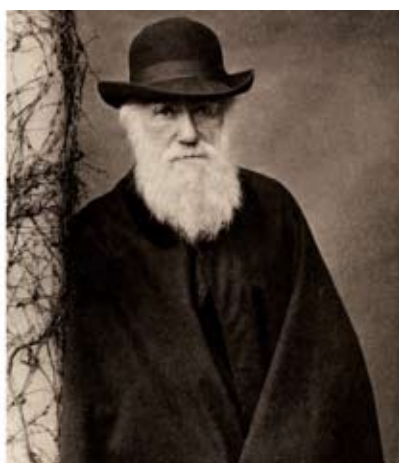

Museo di Storia Naturale e Archeologia
Montebelluna - Treviso

Darwin a più voci

Tre iniziative del Museo
dedicate a **Charles Darwin**

Sabato 10 ottobre 2009

Un sabato con Darwin

Museo Civico di Montebelluna - spazio esterno
ore 15,00-18,00

Un pomeriggio dedicato all'opera di Darwin e alle moderne discipline biologiche che avvalorano le sue teorie. Attività, filmati e letture coinvolgeranno il visitatore con rigore scientifico ed un approccio divertente.